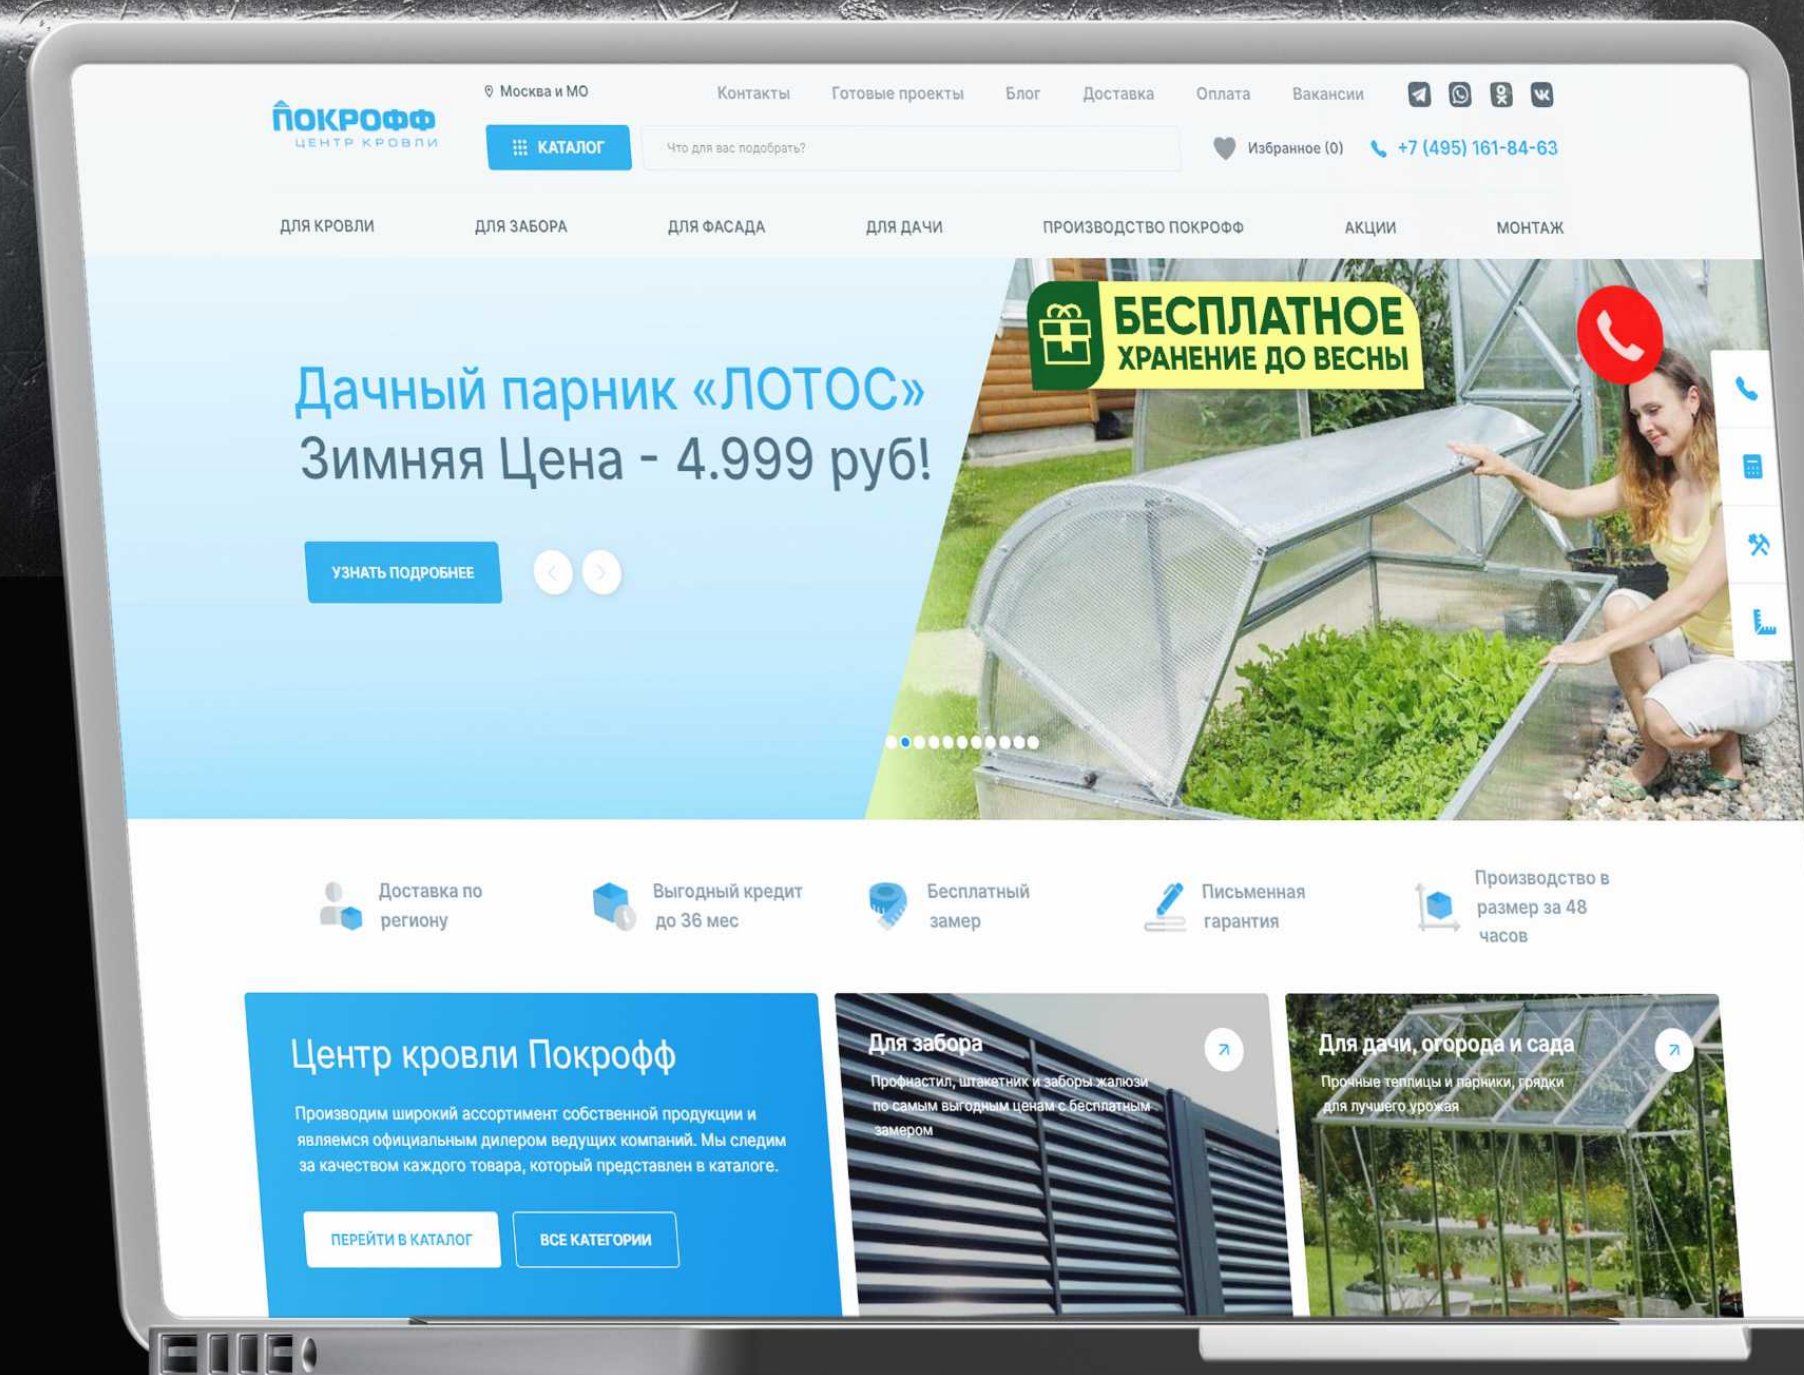

Смотреть кейс

# Центр кровли Покрофф

Покрофф – один из лидеров в РФ по производству и продаже материалов для кровли, заборов и фасадов.

## Цель разработки:

- создать понятный, современный и информативный дизайн, а также удобный интерфейс для взаимодействия покупателя с каталогом продукции компании
- представить полный спектр услуг
- предоставить возможность создания точек продаж для каждого города, в котором находится компания, с возможностью отображения уникальной информации в зависимости от города нахождения