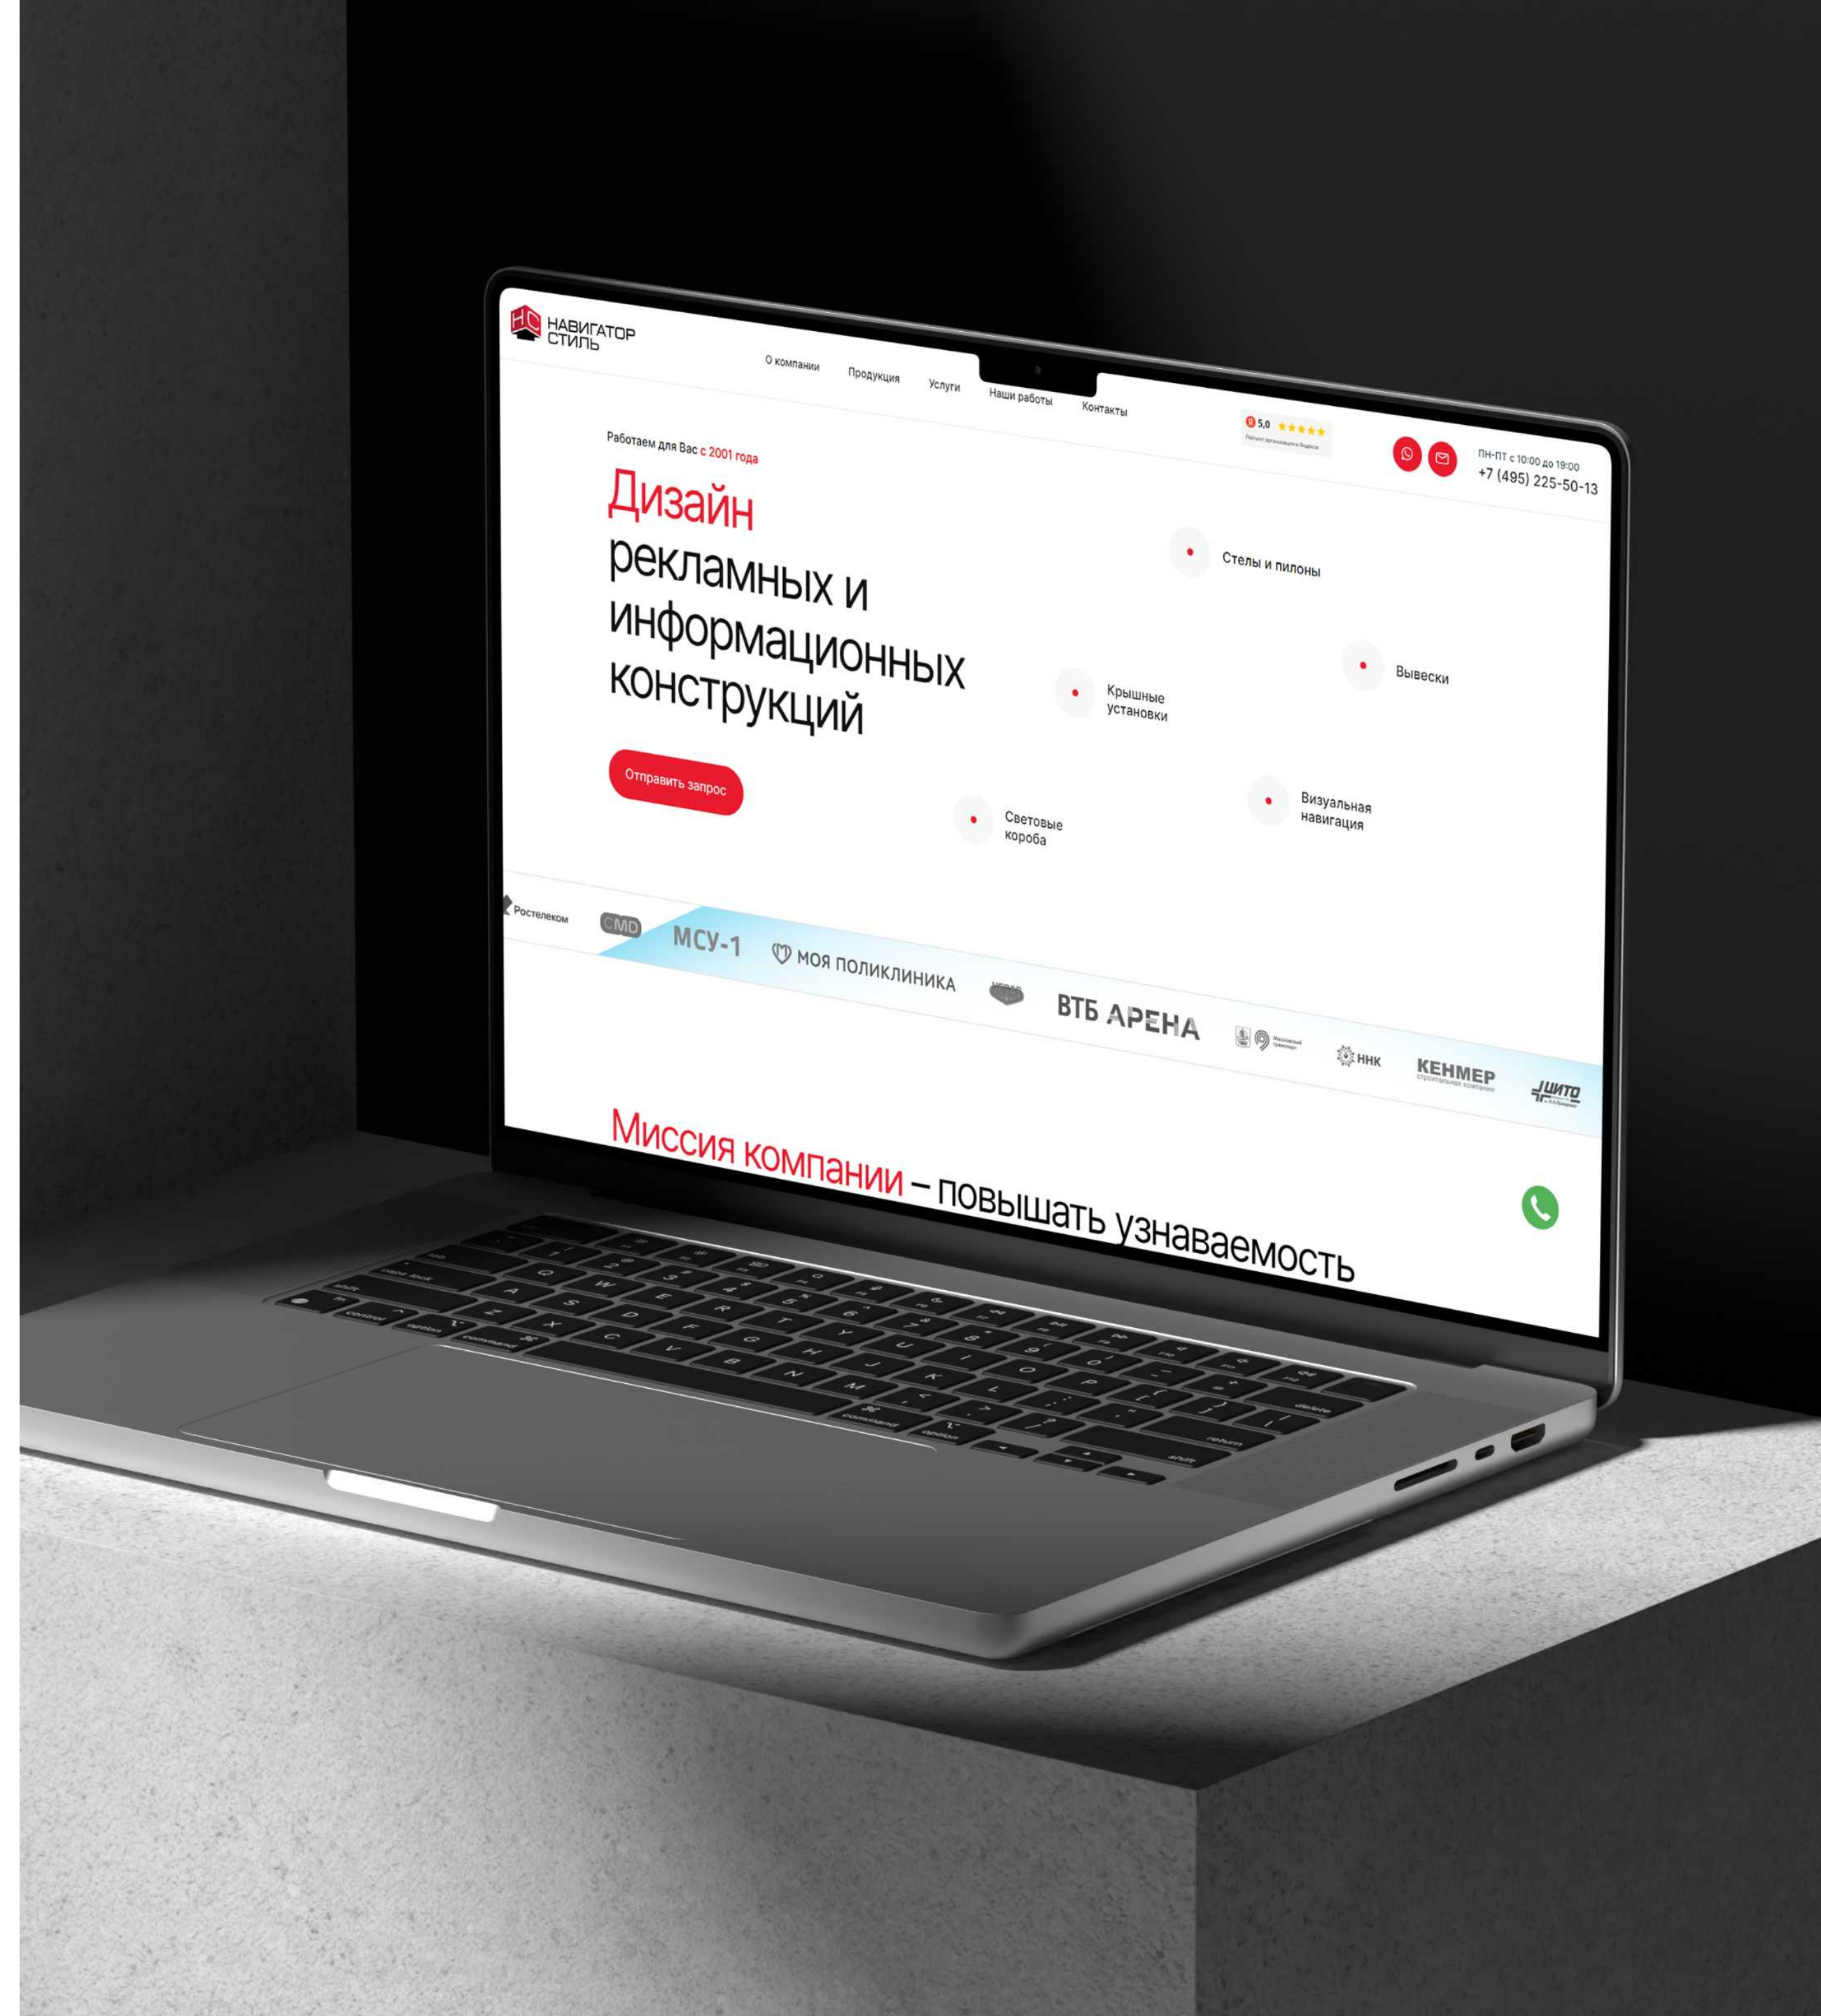

РПК Навигатор Стиль

Разработка корпоративного сайта компании Навигатор Стиль – одно из лидеров отрасли по изготовлению наружной и внутренней рекламы в Москве.

Цель разработки:

- повысить узнаваемость
- добавить целостности и современности восприятия компании через корпоративный сайт
- повысить скорость отображения информации
- акцентировать внимание на большом опыте в изготовлении рекламных и информационных конструкций

На данный момент продолжаем разработку корпоративного сайта.

Достигнуты следующие показатели за время изменения сайта:

- время посещения увеличено в 2.8 раз
- глубина просмотра увеличена в 1.6 раз
- конверсия в оплату увеличена в 3.1 раз

Смотреть кейс